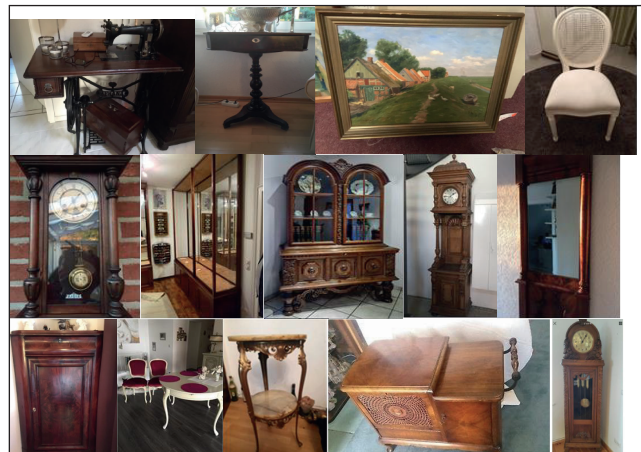

FINE ART TRAVEL

Internationale
Kunstspedition

”Kunst auf Reisen”

RUFEN SIE UNS AN!
WIR LÖSEN IHR TRANSPORTPROBLEM!

Büro: +49 (0) 41 31 / 69 71 200
Mobil: +49 (0) 170 / 69 71 200 oder +49 (0) 160 / 69 71 200